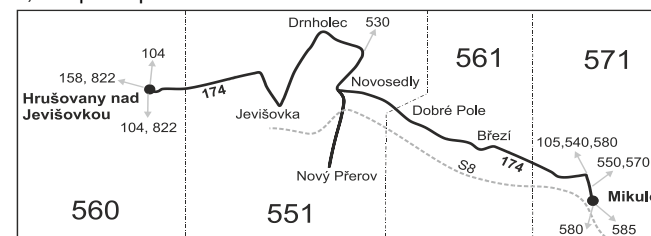

#### Vysvětlivky:

⇒ spoje navazující na linku 174

(z) zastávka celodenně na znamení

}

⊕ spoj s bezbariérově přístupným vozidlem

⊗ jede v pracovních dnech

⊕ jede v sobotu

† jede v neděli a ve státem uznávané svátky

# VÝLUKOVÝ JÍZDNÍ ŘÁD (VÝLUKA NA LINKÁCH 105 A 530 IDS JMK)